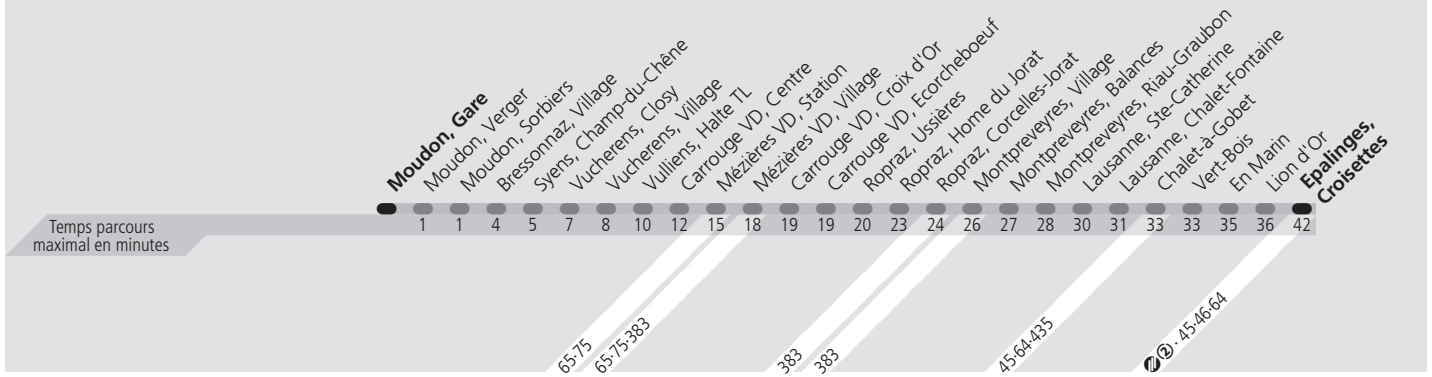

t A Croisettes, le voyage se poursuit jusqu'à Lausanne-Tunnel et dessert les arrêts :Vennes, Fourmi, Sallaz, CHUV, Place du Nord et Tunnel.

**Fêtes:** Noël, Nouvel An, 2 janvier, Vendredi Saint, lundi de Pâques, Ascension, lundi de Pentecôte, 1er Août et lundi du Jeûne fédéral  
**Vacances:** 25.12.2017 au 05.01.2018, 19.02.2018 au 23.02.2018, 02.04.2018 au 13.04.2018, 11.05.2018, 09.07.2018 au 24.08.2018, 15.10.2018 au 26.10.2018

Les horaires peuvent être modifiés selon les conditions de circulation.

♿ Accessibilité restreinte. Renseignements au 021 621 01 11, prix d'un appel local (non surtaxé)

🚇 Métro m2

t A Croisettes, le voyage se poursuit jusqu'à Lausanne-Tunnel et dessert les arrêts :Vennes, Fourmi, Sallaz, CHUV, Place du Nord et Tunnel.

**Fêtes:** Noël, Nouvel An, 2 janvier, Vendredi Saint, lundi de Pâques, Ascension, lundi de Pentecôte, 1er Août et lundi du Jeûne fédéral  
**Vacances:** 25.12.2017 au 05.01.2018, 19.02.2018 au 23.02.2018, 02.04.2018 au 13.04.2018, 11.05.2018, 09.07.2018 au 24.08.2018, 15.10.2018 au 26.10.2018  
 Les horaires peuvent être modifiés selon les conditions de circulation.