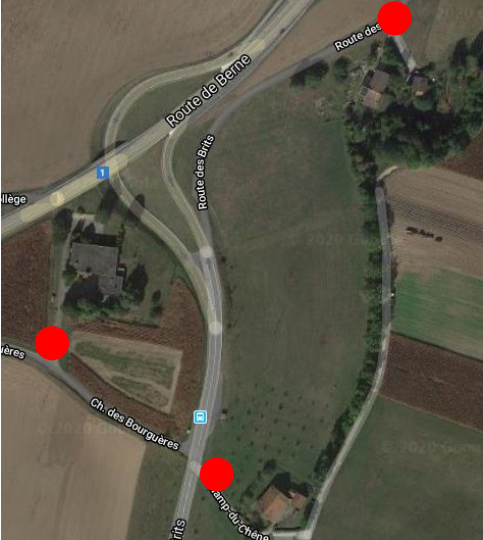

Durant la fermeture de la déchetterie:
Ramassage des **sacs poubelle avec vignette** (pas d'autres objets)
les samedis dès 09h⁰⁰,
Sacs à déposer entre **06h⁰⁰ et 09h⁰⁰** aux emplacements ci-dessous

Syens Village, 10 points

Les Moulins (2 points)

Bourguères, Ch. Chêne, Brits (3 pts)

Berne 1, Jordil 1 et 2, Côtes de Syens (4 points)

Grd Champs, Maufey, Chalet (1 points)