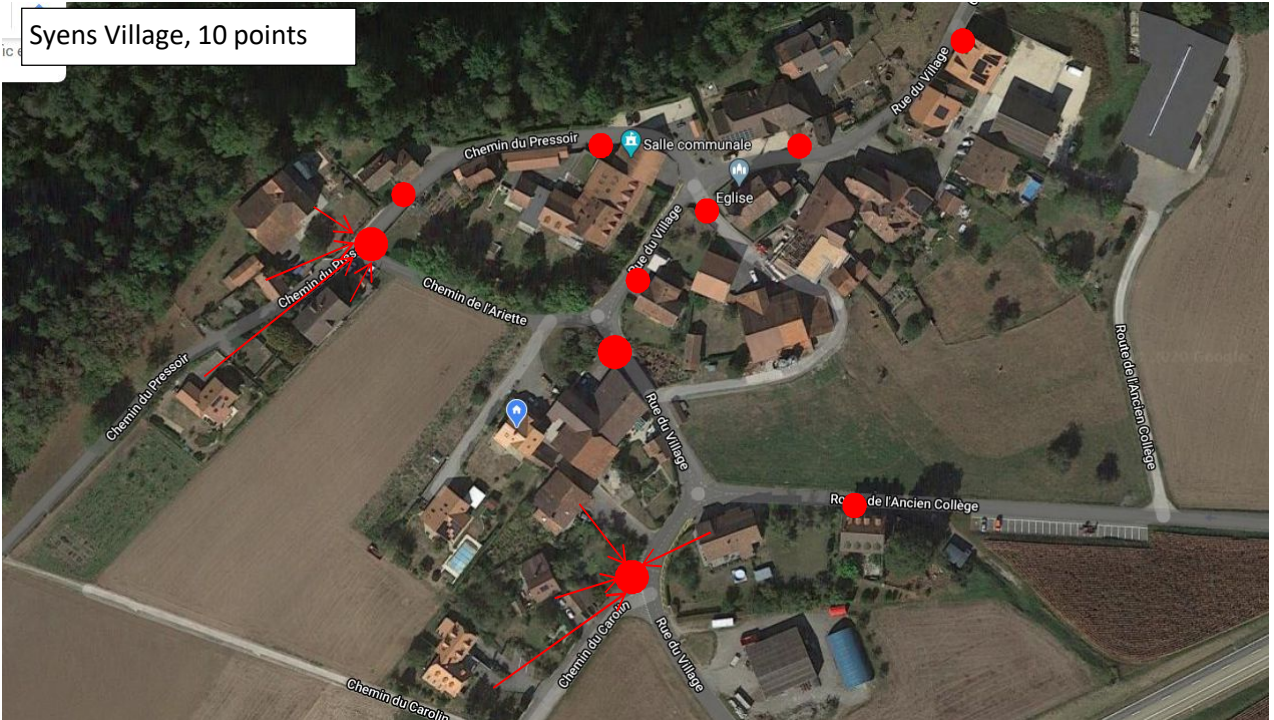

Durant la fermeture de la déchetterie:
Ramassage des **sacs poubelle avec vignette** (pas d'autres objets)
les samedis dès 09h⁰⁰,
Sacs à déposer entre **06h⁰⁰ et 09h⁰⁰** aux emplacements ci-dessous

Syens Village, 10 points

Les Moulins (2 points)

Bourguères, Ch. Chêne, Brits (3 pts)

Berne 1, Jordil 1 et 2, Côtes de Syens (4 points)

Grd Champs, Maufey, Chalet (1 points)