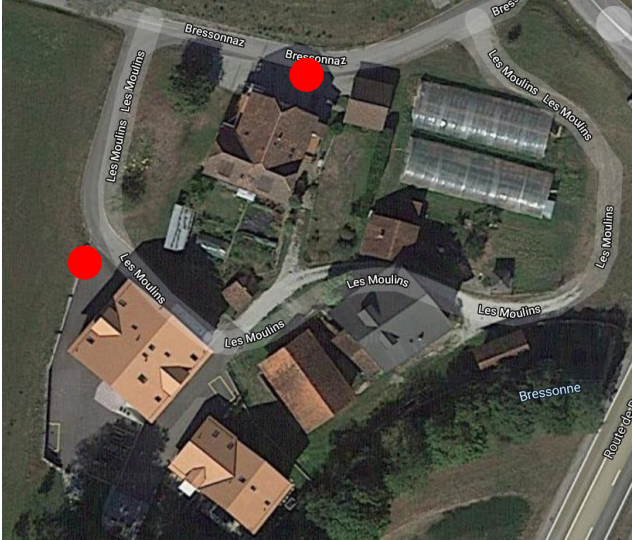

Les Moulins (2 points)